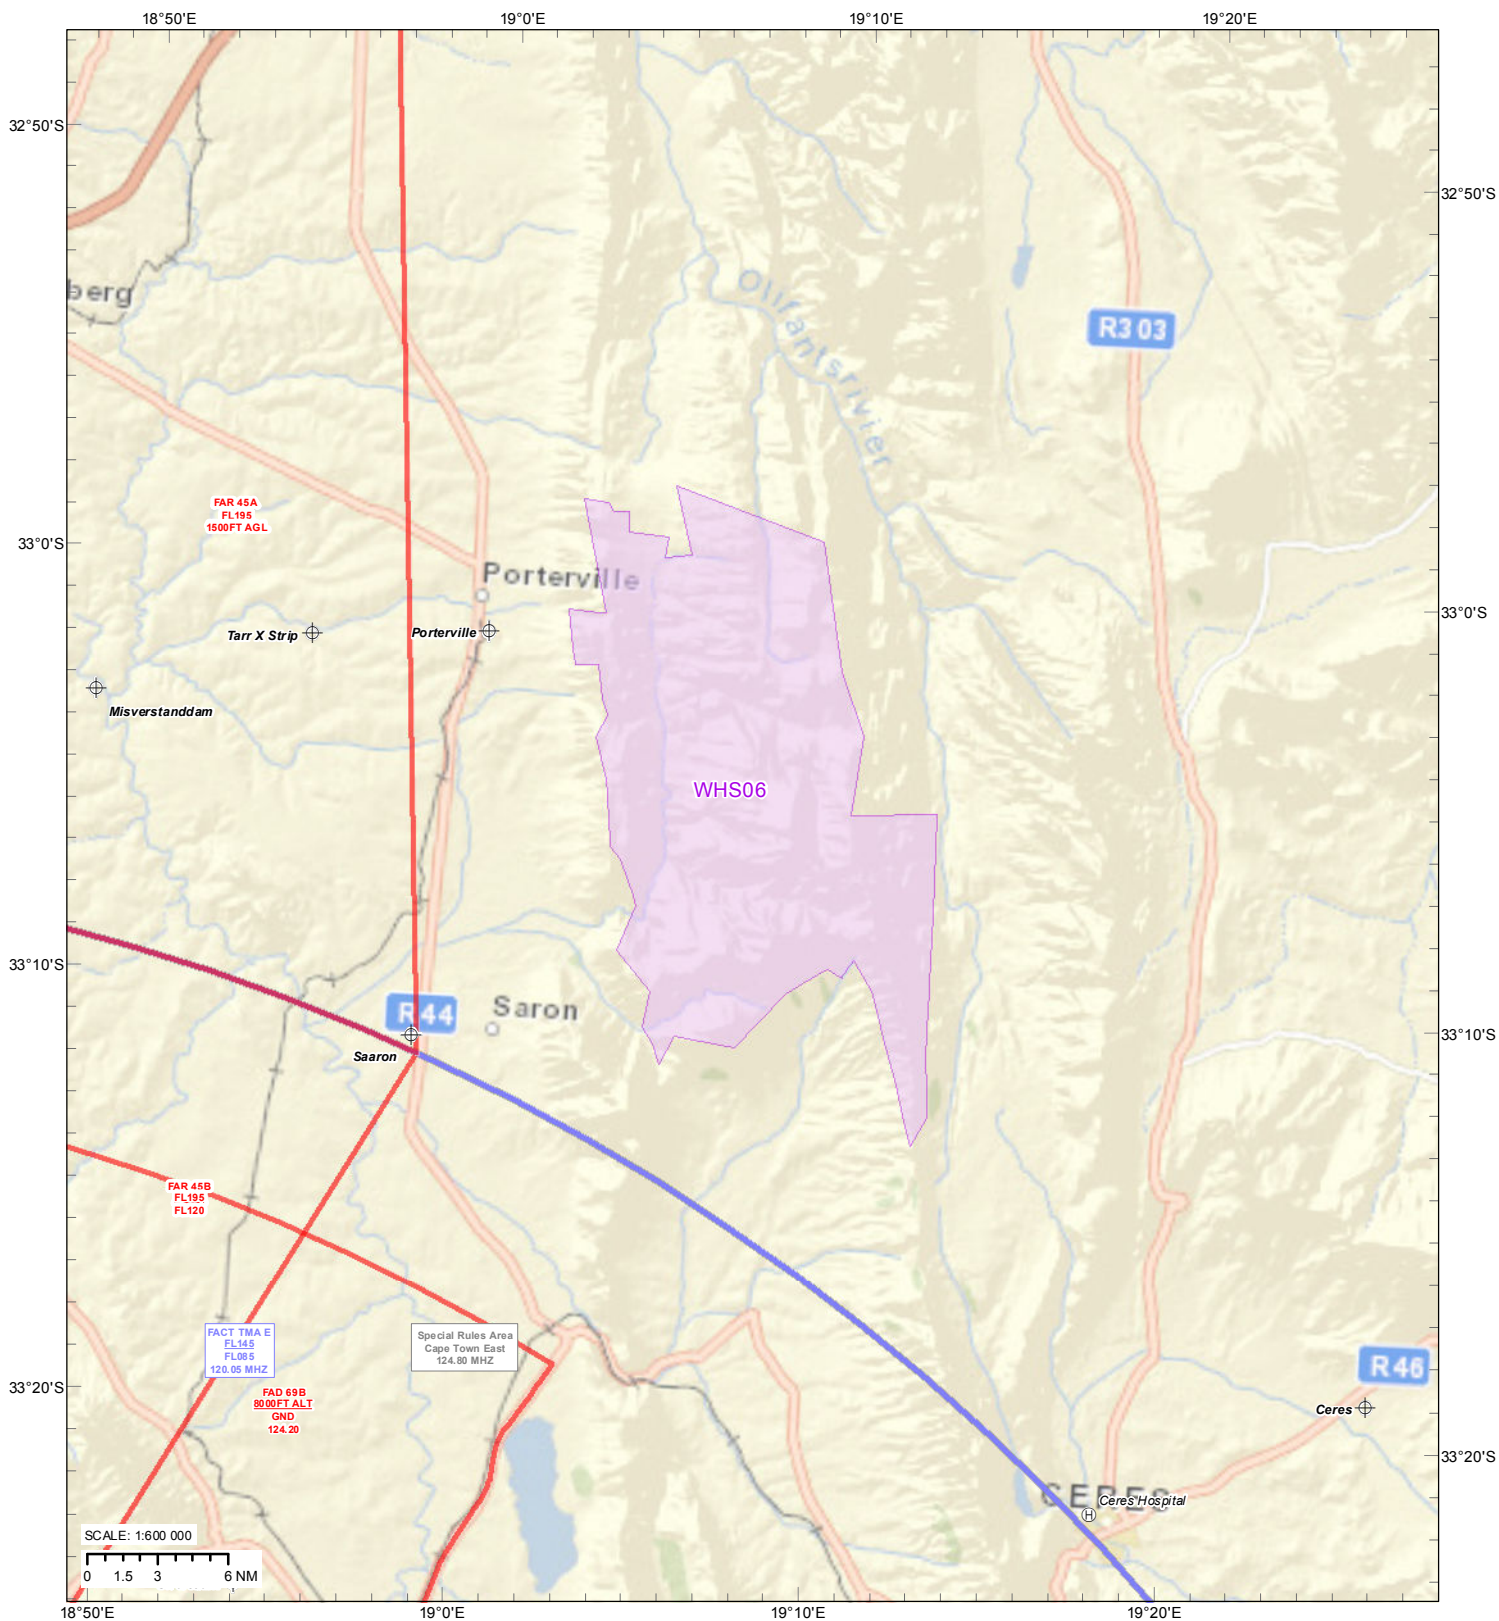

WORLD HERITAGE SITES

CF: Groot Winterhoek Wilderness Area

WHS Nr	Name	Highest Point (ft)	NEMPAA (ft)	MNM ALT (ft)
WHS06	CF: Groot Winterhoek Wilderness Area	6591	2500	9100

SOURCE: SAPAD_OR_2014_02